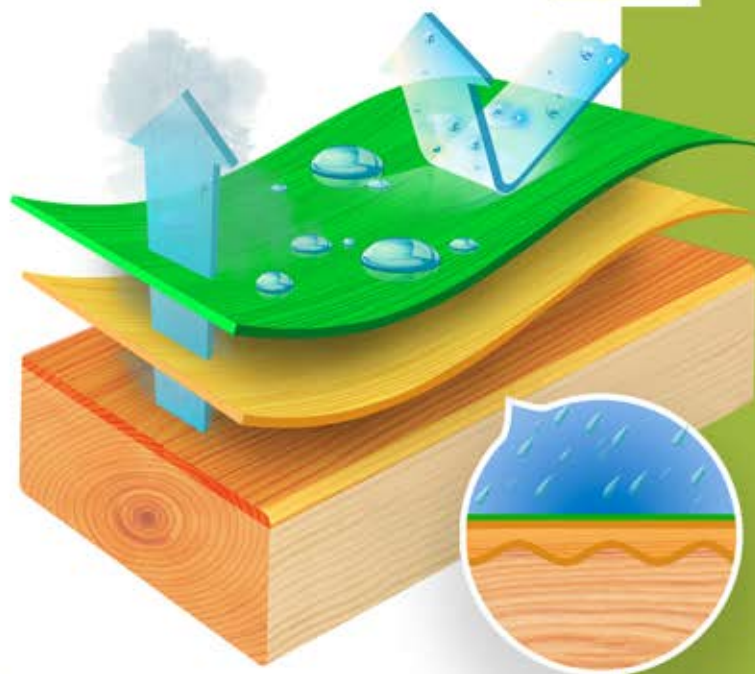

ЭКОМЕМБРАНУ

DUSBERG

Такого сочетания полезных качеств при цене, не может предоставить ни один производитель.

гарантия
качества

5 полезных свойств

ЭКОМЕМБРАНЫ

для наружных работ

DUSBERG

Соединяясь с древесиной, создает защитный слой

Не препятствует выходу влаги из толщи древесины

Не шелушится и не растрескивается

Подчеркивает красоту дерева. Большое количество цветов в базовой линейке

Простой, в том числе локальный, ремонт (без предварительного шлифования)